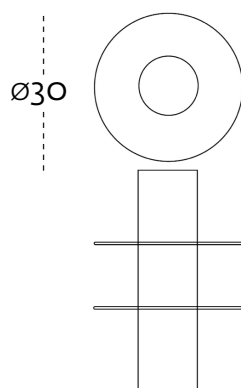

POTS

le misure sono espresse in cm
measure are in cm

Ø12

lipp

Ø12

le dôme

Ø12

*la closerie
des lilas*

Ø12

*les deux
magots*

Ø12

la rotonde

Ø12

la coupole

collezione Festa mobile
design Elena Cutolo, 2014