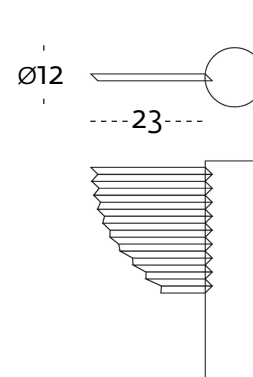

POTS

le misure sono espresse in cm
measure are in cm

Ø12

lipp

Ø12

le dôme

Ø12

*la closerie
des lilas*

Ø12

*les deux
magots*

Ø12

la rotonde

Ø12

la coupole

collezione Festa mobile
design Elena Cutolo, 2014