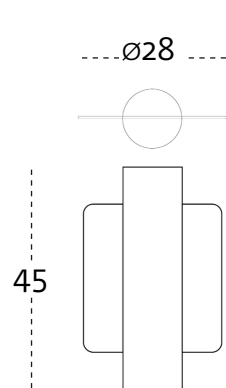

POTS

le misure sono espresse in cm
measure are in cm

Ø12

lipp

Ø12

le dôme

Ø12

*la closerie
des lilas*

Ø12

*les deux
magots*

Ø12

la rotonde

Ø12

la coupole

collezione Festa mobile
design Elena Cutolo, 2014